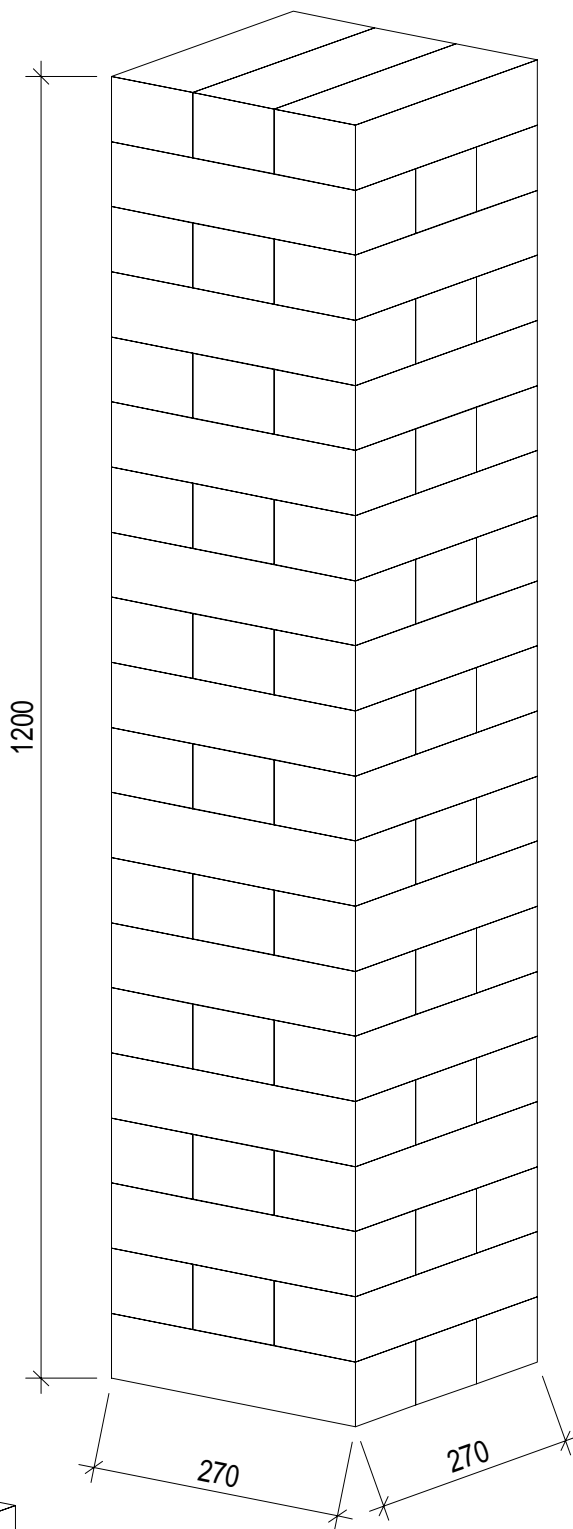

StauffaBLOC XL

CONTENU

- 60 pièces 90/60/270mm

essence: sapin/épicéa
 provenance: pièces: CH
 caisse: CH, DE, AU

PIECE