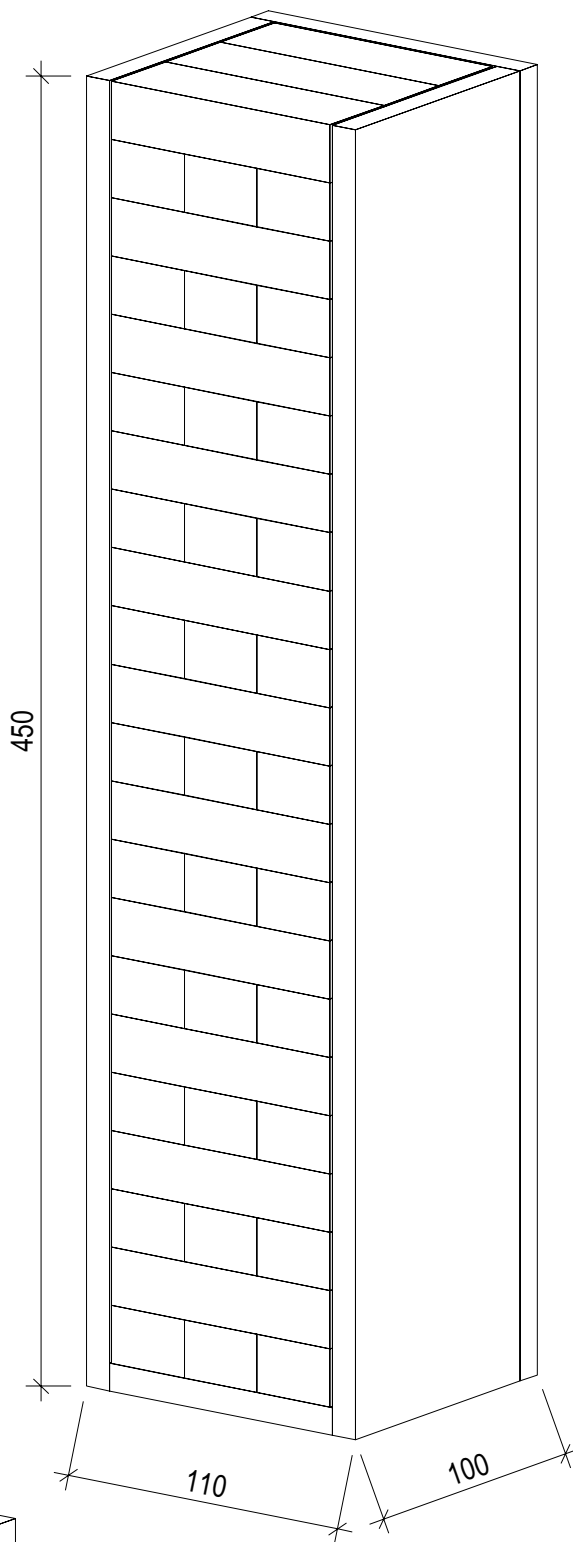

## CONTENU

- 1 caisse de rangement 100/110/450mm
- 60 pièces 30/20/90mm

essence: sapin/épicéa  
 provenance: pièces: CH  
 caisse: CH

## PIECE