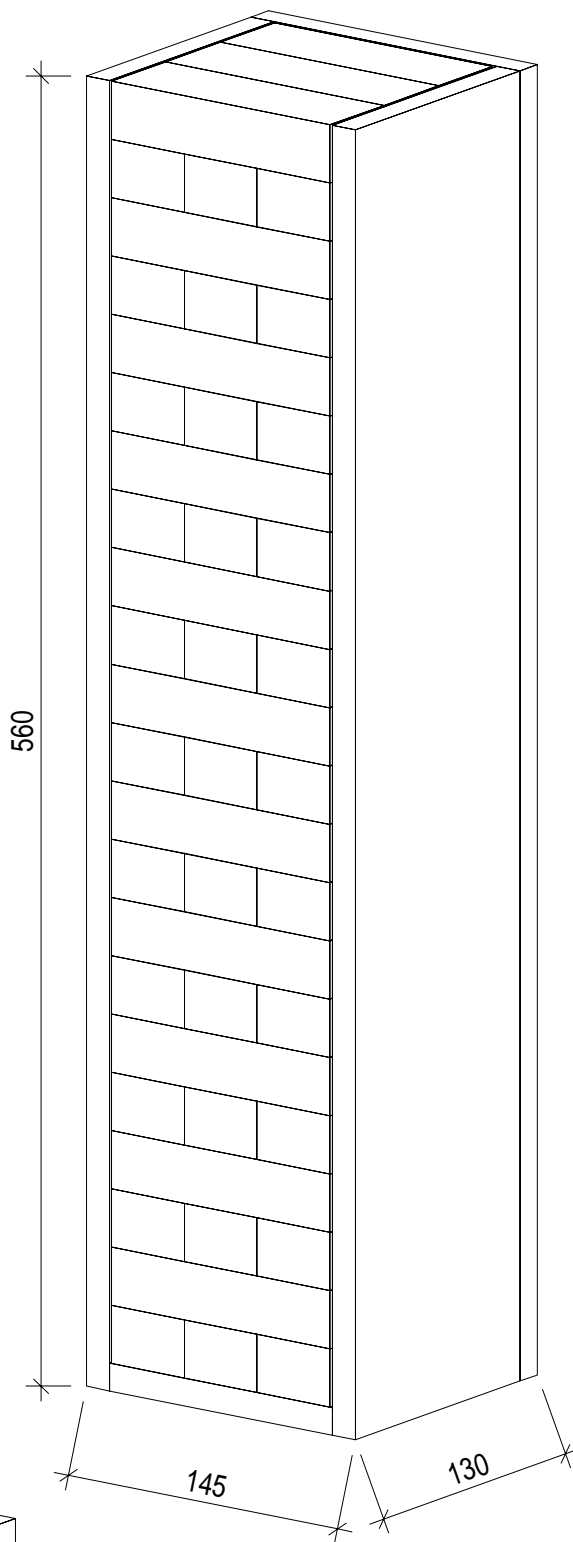

StauffaBLOC M

CONTENU

- 1 caisse de rangement 130/145/560mm
- 60 pièces 40/25/120mm

essence: sapin/épicéa
 provenance: pièces: CH
 caisse: CH

PIECE