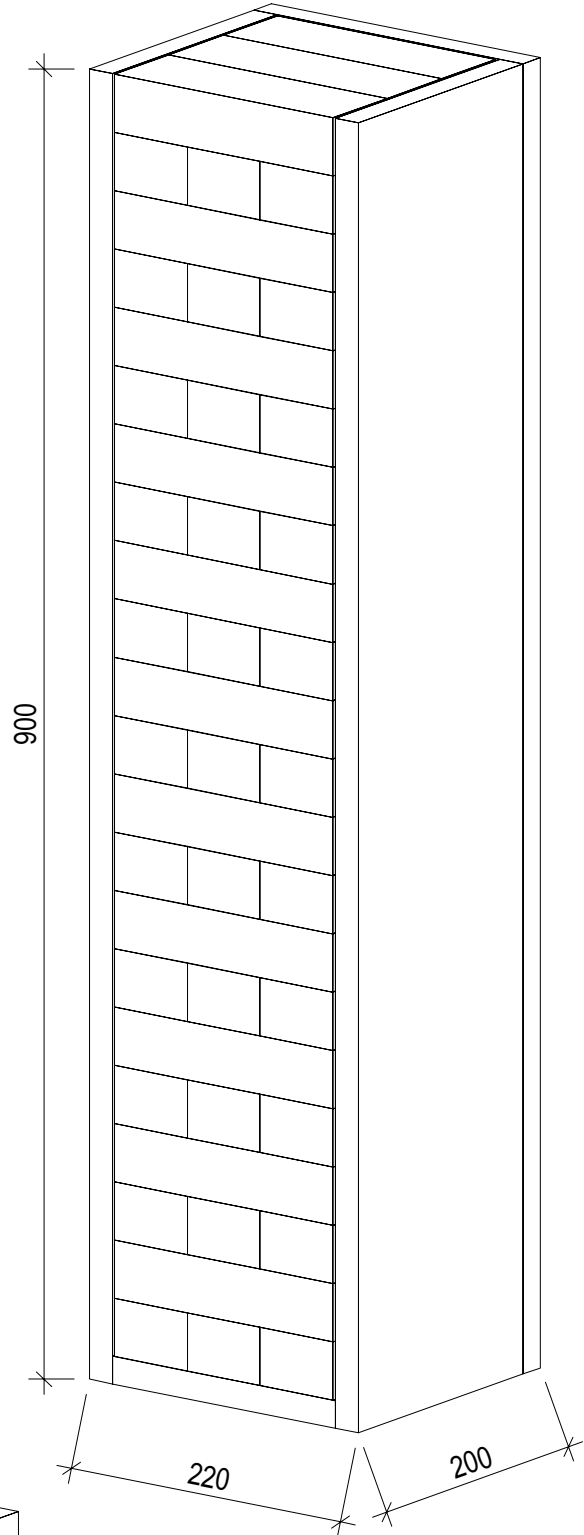

## CONTENU

- 1 caisse de rangement 200/220/900mm
- 60 pièces 60/40/180mm

essence: sapin/épicéa  
 provenance: pièces: CH  
 caisse: CH, DE, AU

### PIECE